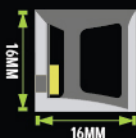

NLH-S-1616