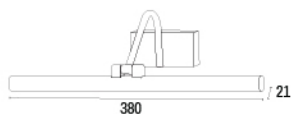

WATT	DIMENSION
20W	380X21

CCT

3IN1

BODY COLOUR

BK

CP

WOODEN WH

Material : ALUMINIUM

bridgelux.