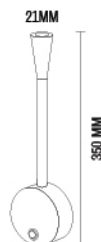

ELASTIC

WATT	DIMENSION
3W	D21XL350

CCT	BODY COLOUR
3K	WH BK

BEAM ANGLE	CRI	IP20	PF
38°	80		>0.85

Material : ALUMINIUM

bridgelux.