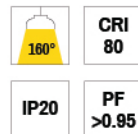

# PLEX

WATT	DIMENSION	CUT OUT
8W	115X115	96X96
12W	143X143	125X125
15W	165X165	150X150
18W	165X165	150X150
24W	220X220	200X200

CCT

Material :PC VIRGIN

BODY COLOUR

WH

BEAM ANGLE