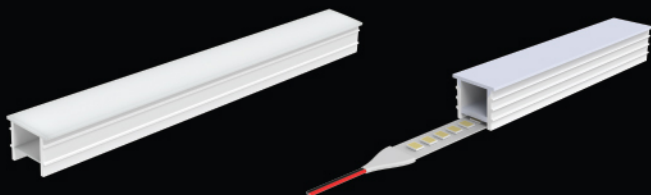

## FURNITURE NLH-F\_0606

IP : 66      WIDTH : 4mm