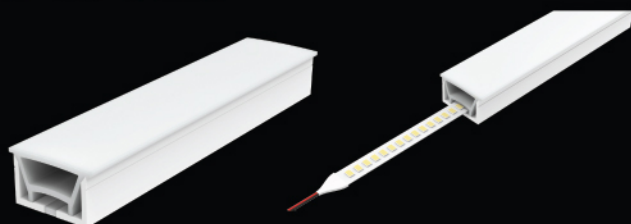

NLH-TC-3020