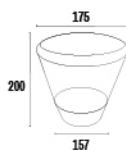

# NLH-2603

WATT	DIMENSION
E27	175X157X200

BODY COLOUR

GREY

BEAM ANGLE

180°

IP54

Material : Aluminium