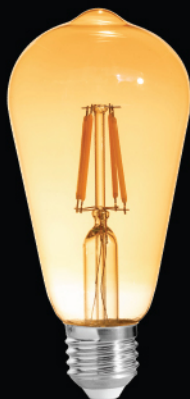

# ST-64

WATT	HOLDER	GLASS TYPE
4W	E-27	AMBER
8W	E-27	AMBER
16W	E-27	AMBER
4W	E-27	CLEAR
8W	E-27	CLEAR
16W	E-27	CLEAR
4W	B-22	AMBER
8W	B-22	AMBER
4W	B-22	CLEAR
8W	B-22	CLEAR

CCT

3K