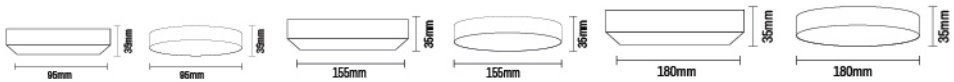

AUDI

WATT	DIMENSION
8W	96x35
15W	155x35
22W	180x35

CCT

Material : Aluminium

BODY COLOUR

BEAM ANGLE

bridgelux.