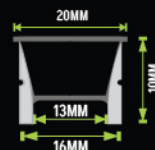

NLH-F-1016