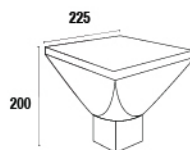

NLH-2604

WATT	DIMENSION
E27	225X225X200

BODY COLOUR

GREY

Material : Aluminium

BEAM ANGLE

IP44

NLH-2605

WATT	DIMENSION
E27	150X150X213

BODY COLOUR

GREY

Material : Aluminium

BEAM ANGLE

IP54