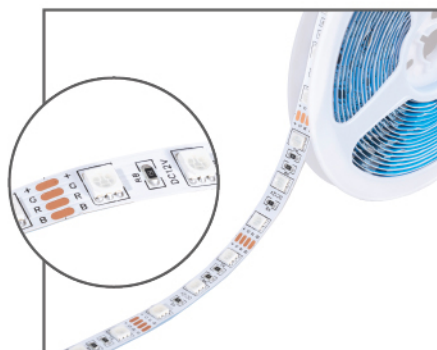

# 5050/60

LED	SIZE	INPUT	POWER
5050/60	10	12V	12W

<b>CRI</b> 85	<b>IP20</b>
------------------	-------------