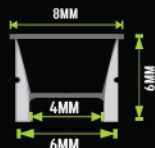

## FURNITURE NLH-F\_0606

IP : 66      WIDTH : 4mm