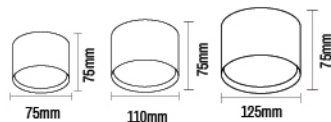

# STYLO PLUS

WATT	DIMENSION
6W	D75XH75
15W	D110XH75
22W	D125XH75