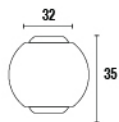

NLH-2111

WATT	DIMENSION
1x1W	D42XW32XH35

BEAM ANGLE

IP65

Material : Aluminium

bridgelux.

NLH-2112

WATT	DIMENSION
2X1W	42X32X35

BEAM ANGLE

IP65

Material : Aluminium

bridgelux.