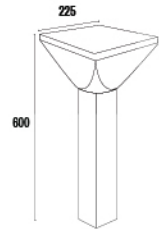

NLH-2608

WATT	DIMENSION
E27	225X225X200
E27	225X225X600

BODY COLOUR

GREY

BEAM ANGLE

IP44

140°

Material : Aluminium

NLH-2609

WATT	DIMENSION
E27	225X225X200
E27	225X225X600

BODY COLOUR

GREY

BEAM ANGLE

IP44

140°

Material : Aluminium