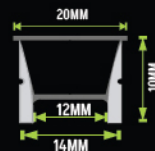

NLH-F-2014