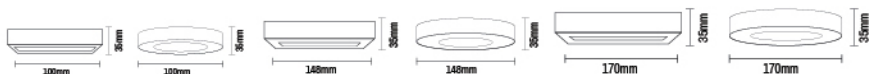

TRIN SF

WATT	DIMENSION
3+3	100X35
6+3	148X35
12+4	170X35

CCT

Material : Aluminium

BODY COLOUR

bridgelux.

BEAM ANGLE

CRI
80

IP20

PF
>0.95