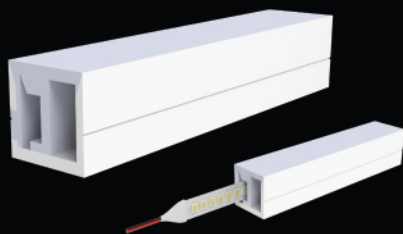

NLH-S-1616