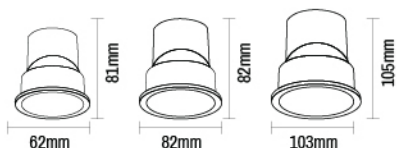

# FLIP

THE IDEAL  
*Light for*  
YOUR  
INTERIORS

WATT	DIMENSION	CUT OUT
3W	D65XH43	Ø55
7W	D85XH60	Ø69
12W	D85XH68	Ø69
18W	D108XH70	Ø92
24W	D128XH80	Ø115
30W	D160XH102	Ø135
50W	D170XH120	Ø150

CCT

Material: Aluminium

# SHINE

Trimless Also Available

WATT	DIMENSION	CUT OUT
7W	D62XH81	Ø55
12W	D82XH82	Ø75
20W	D103XH105	Ø95

**CCT**      **BODY COLOUR**

3K
4K
BK+GUN BK
WH+WH
WH+CP
BK+CP

Material : Aluminium

**BEAM ANGLE**

36°
 