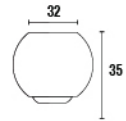

NLH-2111

WATT	DIMENSION
1x1W	D42XW32XH35

BEAM ANGLE

IP65

Material : Aluminium

bridgelux.

NLH-2112

WATT	DIMENSION
2X1W	42X32X35

BEAM ANGLE

IP65

Material : Aluminium

bridgelux.