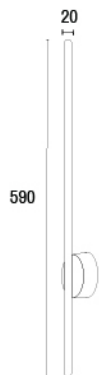

WATT	DIMENSION
12W	590X20MM

CCT BODY COLOUR

3IN1

GOLD

CRI

70

Material : ALUMINIUM

bridgelux.