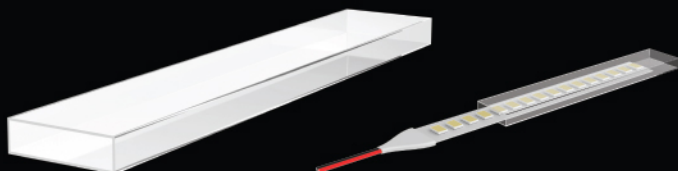

## NLH-SLEEVE-12

END CAP SET

IP : 66      WIDTH : 10mm

**Out Door  
Wall Light**