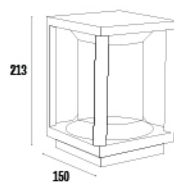

NLH-2606

WATT	DIMENSION
E27	150X150X213

BODY COLOUR

BEAM ANGLE

Material : Aluminium

NLH-2607

WATT	DIMENSION
E27	150X150X213

CCT

BODY COLOUR

BEAM ANGLE

Material : Aluminium