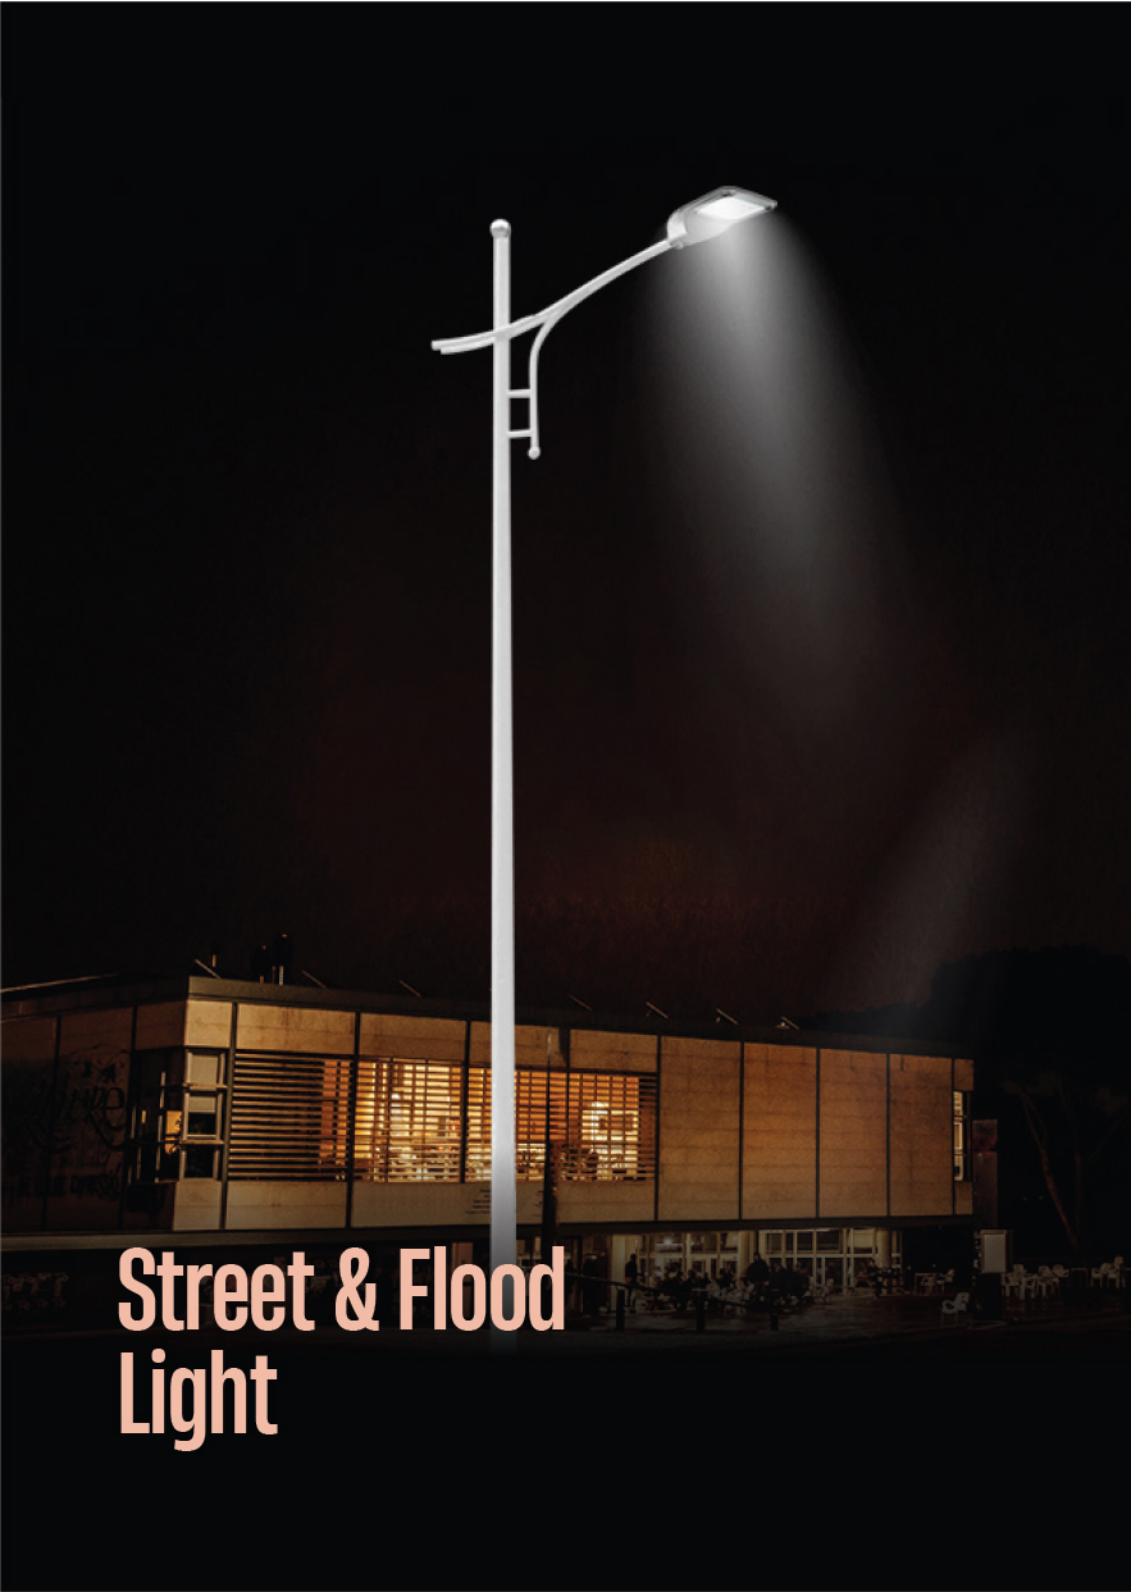

# APEX

WATT	DIMENSION	AMP
60W	152X20X30	2.5
120W	195X20X53	5
240W	225X30X65	10
400W	225X35X73	16.7

IP67

AC INPUT  
175-285V

PF  
>0.97

DC INPUT  
24V