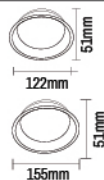

# TEXLA

WATT	DIMENSION	CUT OUT
12W	D122XH51	Ø112
18W	D155XH51	Ø145

Material : PC VIRGIN

BODY COLOUR

BEAM ANGLE

CRI  
80

IP20

PF  
>0.85