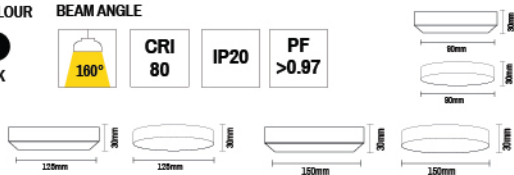

WATT	DIMENSION
6W	90X30
12W	125X30
18W	150X30

CCT

BODY COLOUR

BEAM ANGLE

CRI 80

IP20

PF >0.97

Material : PC VIRGIN