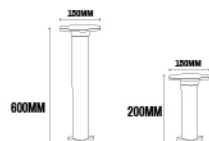

WATT	DIMENSION
7W	150X200
7W	150X600

Material : Aluminium

CRI 85

IP66

PF >0.95