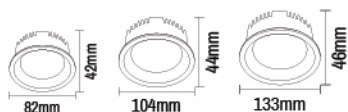

SPLENDOR

WATT	DIMENSION	CUT OUT
12W	D82XH42	Ø74
18W	D104XH44	Ø94
24W	D133XH46	Ø119

CCT		
3K	4K	6K

Material : Aluminium

PRESMETIC DIFFUSER

BODY COLOUR	
WH+GUNBK	BK+BK MATTBK

BEAM ANGLE

CRI
90

IP20

PF
>0.97

OSRAM