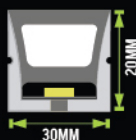

NLH-T-3020