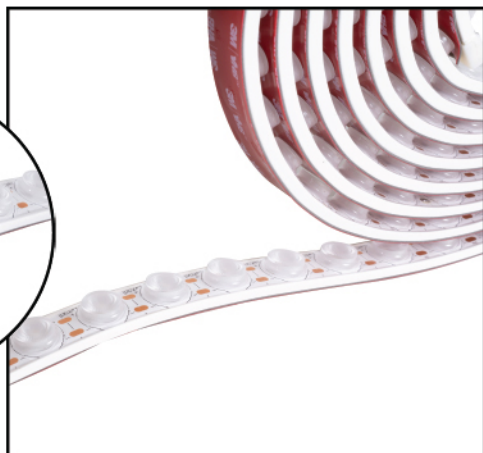

2835/42

LANCE

SIZE	INPUT
18MM	24V

CCT   BEAM ANGLE

2700K

CRI
85