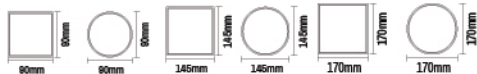

WATT	DIMENSION
8W	90X90
15W	145X145
22W	170X170

CCT

Material : Aluminium

BODY COLOUR

BEAM ANGLE

CRI
80

IP20

PF
>0.95

bridgelux.