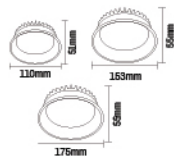

WATT	DIMENSION	CUT OUT
12W	D110XH51	Ø110
18W	D153XH55	Ø145
24W	D175XH55	Ø167

CCT				
3K	4K	5K	6K	3 in 1

Material : Aluminium

BODY COLOUR

BEAM ANGLE

CRI
85

bridgelux

IP20

PF
>0.95