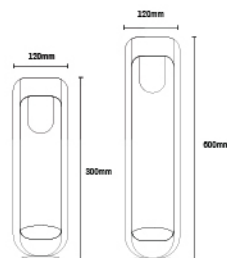

# NLH-2621

WATT	DIMENSION
E27	120X300
E27	120X600

CCT  3K

BODY COLOUR  GREY

Material : Aluminium

BEAM ANGLE

IP65