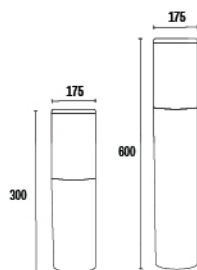

NLH-2611

WATT	DIMENSION
E27	175X175X300
E27	175X175X600

BODY COLOUR

GREY

IP44

BEAM ANGLE

Material : Aluminium