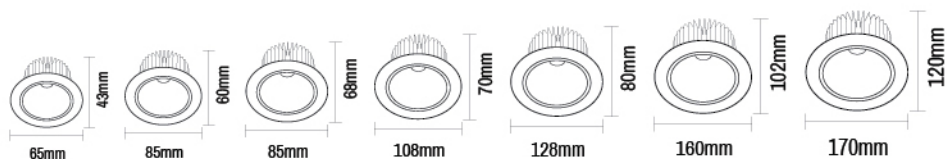

<b>Profile Hanging Light</b>	<b>92-96</b>
<b>Silicone Profile Light</b>	<b>97-103</b>
<b>Out Door Wall Light</b>	<b>104-125</b>
<b>Gate Light</b>	<b>126-130</b>
<b>Bollard Light</b>	<b>131-137</b>
<b>Outdoor Surface Light</b>	<b>138-141</b>
<b>Foot Light</b>	<b>142-145</b>
<b>Spike Light</b>	<b>146-149</b>
<b>Underwater Light</b>	<b>150-154</b>
<b>Wall Grazer Light</b>	<b>155-157</b>
<b>Street &amp; Flood Light</b>	<b>158-161</b>
<b>Pole Light</b>	<b>162-177</b>
<b>Luminous Barricade Light</b>	<b>178-181</b>
<b>Fiber Optic</b>	<b>182</b>
<b>Facade Light</b>	<b>183</b>

# FLIP

THE IDEAL  
*Light for*  
YOUR  
INTERIORS

WATT	DIMENSION	CUT OUT
3W	D65XH43	Ø55
7W	D85XH60	Ø69
12W	D85XH68	Ø69
18W	D108XH70	Ø92
24W	D128XH80	Ø115
30W	D160XH102	Ø135
50W	D170XH120	Ø150

CCT

Material: Aluminium