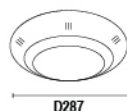

WATT	DIMENSION
12W	D287
9X3W	D287
12X3W	D287

CCT

3K RGB

BODY COLOUR

SILVER+PC

BEAM ANGLE

60°

IP68

CRI
80

PF
>0.95

D287

Material : SS+ PC VIRGIN

bridgelux.