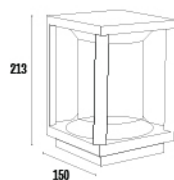

# NLH-2606

WATT	DIMENSION
E27	150X150X213

**BODY COLOUR**

**BEAM ANGLE**

Material : Aluminium