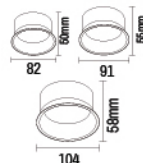

GLORY

WATT	DIMENSION	CUT OUT
7W	D82XH50	Ø70
12W	D91XH55	Ø78
18W	D104XH58	Ø90

Material : Aluminium

BODY COLOUR

BEAM ANGLE

CRI
85

PF
>0.95

bridgelux

TEXLA

WATT	DIMENSION	CUT OUT
12W	D122XH51	Ø112
18W	D155XH51	Ø145

Material : PC VIRGIN

BODY COLOUR

BEAM ANGLE

CRI
80

IP20

PF
>0.85

bridgelux