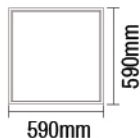

BEAM ANGLE

180°

CRI
80

IP20

PF
>0.95