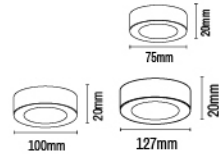

NLH-7103

WATT	DIMENSION
3W	D75XH20
3X3W	D75XH20
6W	D100XH20
6X3W	D100XH20
9W	D127XH20
9X3	D127XH20
12W	D127XH20
12X3W	D127XH20

CCT

3K RGB

BODY COLOUR

SILVER

BEAM ANGLE

45°

IP68

CRI
80

PF
>0.95

Material : SS

bridgelux.

NLH-7104

WATT	DIMENSION
3W	D75XH25
6W	D100XH25
9W	D125XH125
12W	D125XH125

CCT

3K RGB

BODY COLOUR

SILVER

BEAM ANGLE

45°

IP68

CRI
80

PF
>0.95

Material : SS

bridgelux.