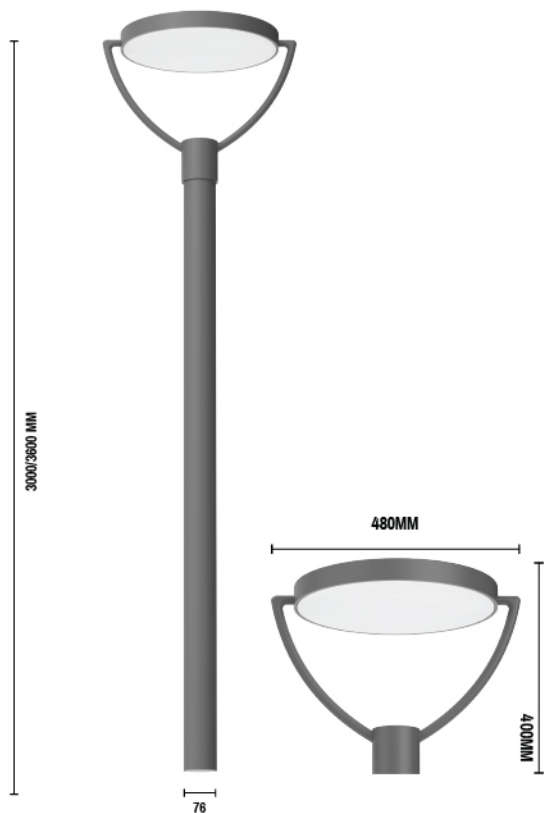

NLH 9505

WATT	INPUT	OUTPUT	DIMENSION
36W	AC90-310V 50/60HZ	DC30-39V 900MA +5%	D76x380MM
50W	AC90-310V 50/60HZ	DC30-39V 1500MA +5%	D76x380MM

CCT

3K

4K

6K

BODY COLOUR

GREY

BK

IP65

PF
>0.9

Material : MS/ALUMINIUM
Customizable