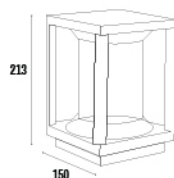

# NLH-2606

WATT	DIMENSION
E27	150X150X213

**BODY COLOUR**

**BEAM ANGLE**

Material : Aluminium