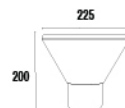

WATT	DIMENSION
E27	225X225X200
E27	225X225X600

BODY COLOUR

GREY

BEAM ANGLE

IP44

140°

Material : Aluminium