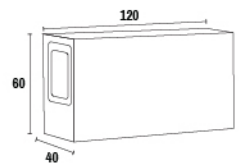

WATT	DIMENSION
2X3W	40X60X120

Material : Aluminium

bridgelux.