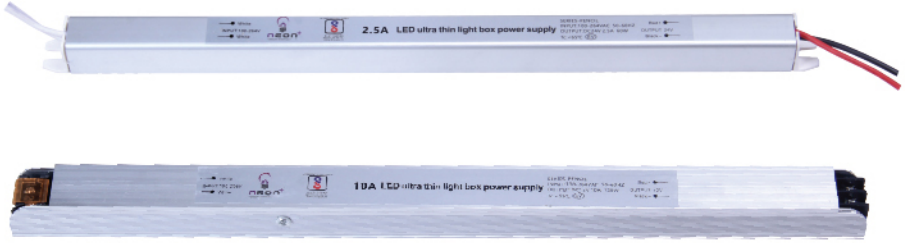

IGNITE PENCIL

POWER	DIMENSION	AMP
60W	290X18X18	2.5
120W	340X22X22	5

AC INPUT DC INPUT

175 285V	24V	IP20	PF >0.90	PE 95%