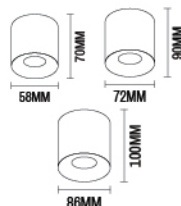

KIA

WATT	DIMENSION
7W	D58XH70
12W	D72XH90
18W	D86XH100

Material - Aluminium

bridgelux

BODY COLOUR

BEAM ANGLE

IP20

PF
>0.90

CRI
90

PISTA

WATT	DIMENSION
3W	D48XH57
7W	D55XH60
12W	D68XH68
18W	D90XH90
30W	D110XH110

CCT

Material : Aluminium

BODY COLOUR

bridgelux

BEAM ANGLE

CRI
80

IP20

PF
>0.90