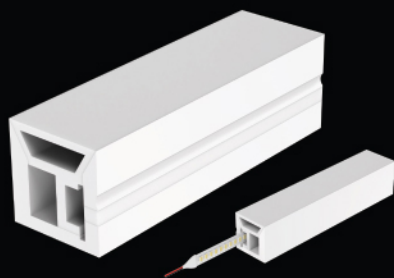

NLH-S_2020