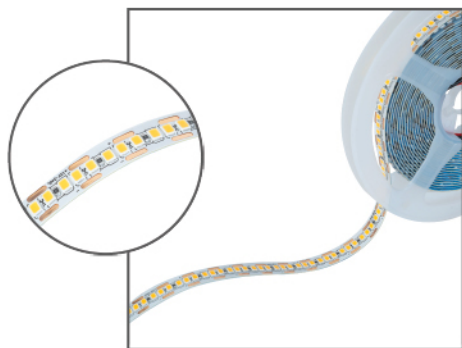

# 2835 PREMIUM

LED	SIZE	INPUT	POWER
120	5	12V	9.6W
120	8	12V	9.6W
180	5	12V	12.8W
180	10	12V	12.8W
240	10	12V	18W

CCT

CRI  
85

IP20