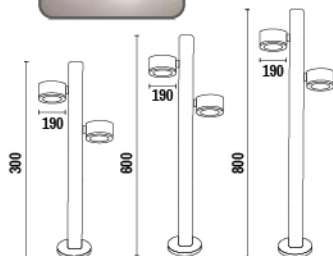

WATT	DIMENSION
2X5W	D190XH300
2X5W	D190XH600
2X5W	D190XH800

CCT

3K

BODY COLOUR

GREY

BEAM ANGLE

40°

CRI 90

IP65

PF >0.95

Material : Aluminium

bridgelux.