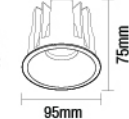

75mm

WATT	DIMENSION	CUT OUT
7W	D75XH55	Ø60
12W	D85XH65	Ø75
20W	D95XH75	Ø85