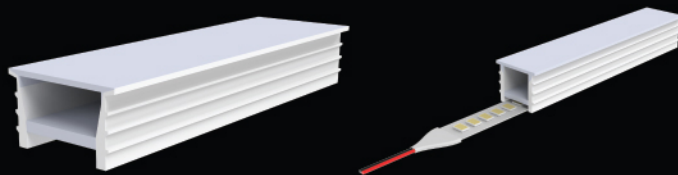

NLH-F-1212