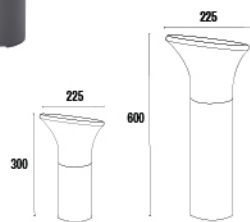

NLH-2610

WATT	DIMENSION
E27	175X175X300
E27	175X175X600

BODY COLOUR

GREY

IP44

BEAM ANGLE

Material : Aluminium