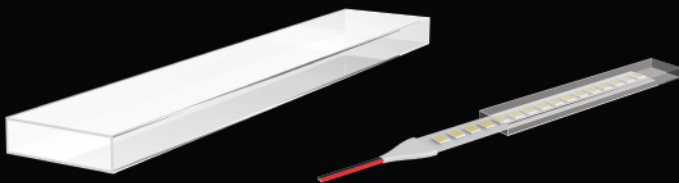

NLH-SLEEVE-10

END CAP SET

IP : 66   WIDTH : 8mm