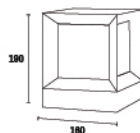

# NLH-2599

WATT	DIMENSION
E27	160X130

BODY COLOUR

GREY

BEAM ANGLE

180°

IP65

Material : Aluminium