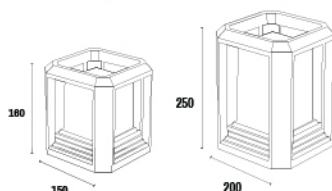

# NLH-2600

WATT	DIMENSION
E27	150X150X160
E27	200X200X250

BODY COLOUR

GREY

Material : Aluminium

BEAM ANGLE

IP44