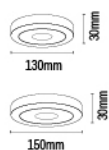

WATT	DIMENSION	CUT SIZE
6W	130X30	25
6X3W	130X30	25
9W	150X30	38
9X3W	150X30	38
12W	150X30	38
12X3W	150X30	38

CCT

3K RGB
BODY COLOUR

BK
Material : SS

BEAM ANGLE

IP68

CRI
80

PF
>0.95