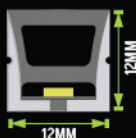

NLH-T-1212