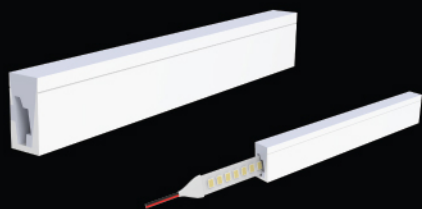

BENDY LINEAR

SIDE VIEW NLH-S-0612

END CAP SET

IP : 66

CLIP

WIDTH : 5mm