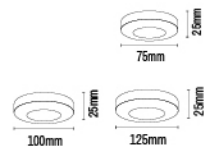

bridgelux.