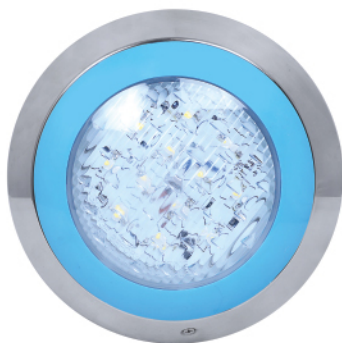

# NLH-7106

WATT	DIMENSION
9W	D230
12W	D230
9X3W	D230
12X3W	D230

CCT

3K RGB

BODY COLOUR

SILVER

BEAM ANGLE

60°