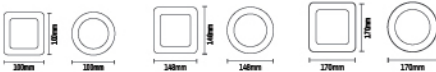

TRIO

WATT	DIMENSION	CUT OUT
3+3	100X35	65
6+3	148X35	110
12+4	170X35	140

CCT

Material : Aluminium

BODY COLOUR

BEAM ANGLE

CRI
80

IP20

PF
>0.95

bridgelux.