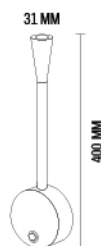

PEPPY

WATT	DIMENSION
3W	D31XL400

CCT	BODY COLOUR
3K	WH BK

BEAM ANGLE	CRI	IP20	PF
38°	80		>0.85

Material : ALUMINIUM

bridgelux.