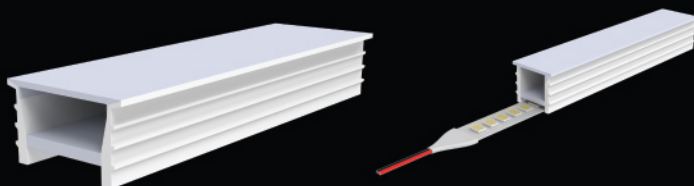

NLH-F-2014