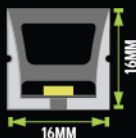

NLH-T-1616