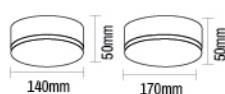

BODY COLOUR

BEAM ANGLE

CRI
85

IP65

PF
>0.95