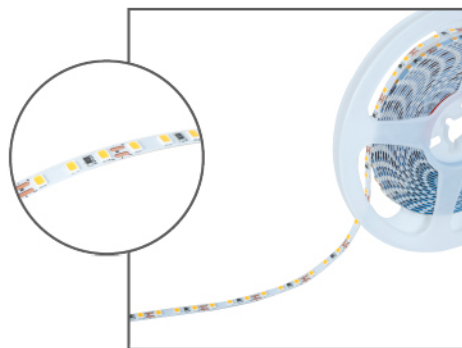

# 2835 PREMIUM

LED	SIZE	INPUT	POWER
120	5	12V	9.6W
120	8	12V	9.6W
180	5	12V	12.8W
180	10	12V	12.8W
240	10	12V	18W

CCT

CRI  
85

IP20