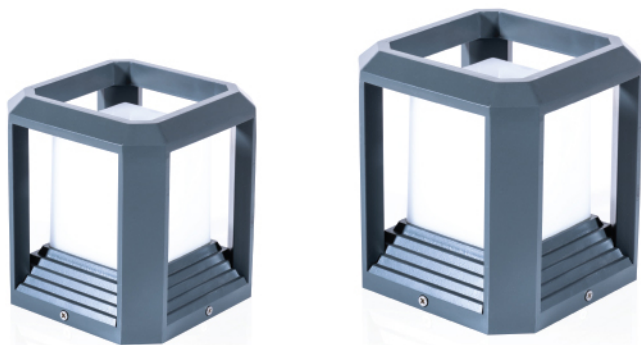

NLH-2600

WATT	DIMENSION
E27	150X150X160
E27	200X200X250

BODY COLOUR

GREY

Material : Aluminium

BEAM ANGLE

IP44