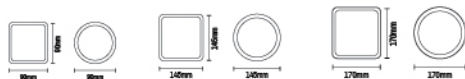

CORAL

WATT	DIMENSION	CUT OUT
8W	90X90	75X75
15W	145X145	125X125
22W	170X170	170X170

CCT

3K 4K 6K

BODY COLOUR

WH

BEAM ANGLE

160°

CRI 80

IP20

PF >0.85

Material : Aluminium

bridgelux.