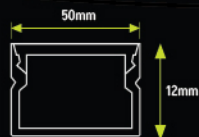

NLH-S-5012