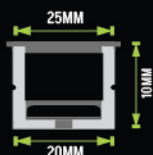

NLH-TC-2010