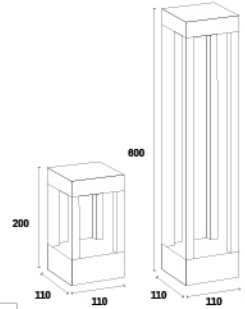

NLH-2618

WATT	DIMENSION
7W	110X110X200
7W	110X110X600

CCT

3K

BODY COLOUR

GREY

BEAM ANGLE

120°

CRI
85

IP66

PF
>0.90

Material : Aluminium

bridgelux.