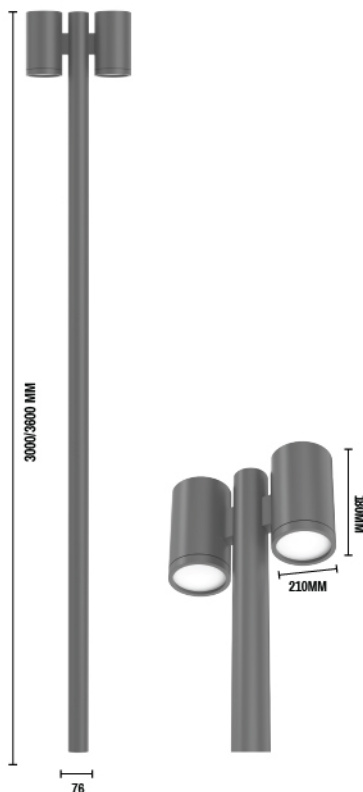

NLH 9512

WATT	INPUT	OUTPUT	DIMENSION (mm)
36W	AC90-310V 50/60HZ	DC30-39V 900MA +5%	D76
50W	AC90-310V 50/60HZ	DC30-39V 1500MA +5%	D76

CCT		BODY COLOUR		IP65	PF >0.9	
3K	4K	6K	GREY	BK		

Material : MS/ALUMINIUM
Customizable