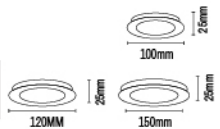

Material : SS

bridgelux.