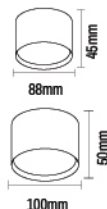

STYLO

WATT	DIMENSION
12W	D88xH45
18W	D100xH50

CCT

BODY COLOUR

BEAM ANGLE

CRI 85

IP20

PF >0.95

Material : Aluminium

TRIMO

WATT	DIMENSION
6W	90X30
12W	125X30
18W	150X30

CCT

BODY COLOUR

BEAM ANGLE

CRI 80

IP20

PF >0.97

Material : PC VIRGIN