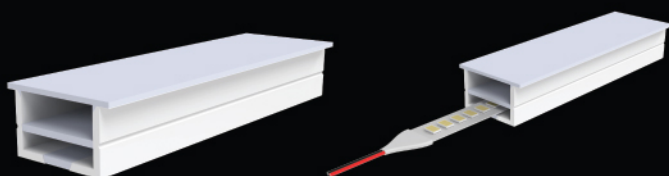

NLH-TC-2010