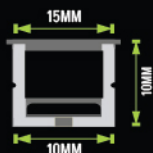

CONCEALED NLH-TC_1010