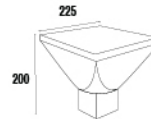

WATT	DIMENSION
E27	225X225X200
E27	225X225X600

BODY COLOUR

GREY

BEAM ANGLE

IP44

140°

Material : Aluminium