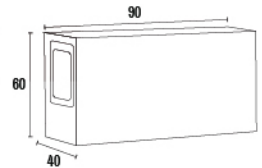

WATT	DIMENSION
3W	40X60X90

Material : Aluminium

bridgelux.