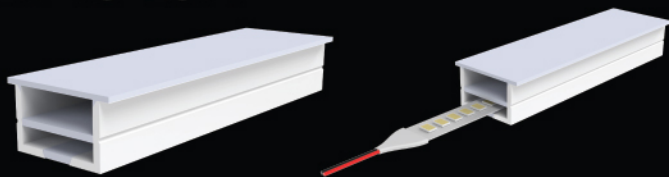

NLH-TC-2014