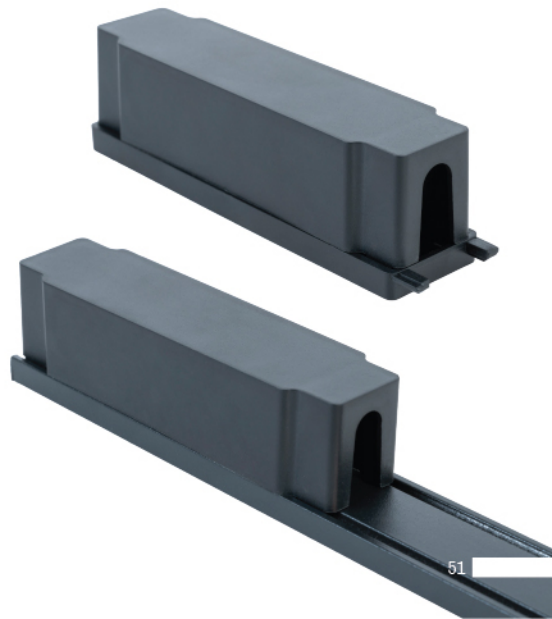

NLH-M05 WIRE CAP