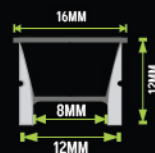

NLH-F-1212