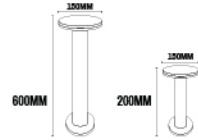

WATT	DIMENSION
7W	150X200
7W	150X600

Material : Aluminium

CRI 85

IP66

PF >0.95