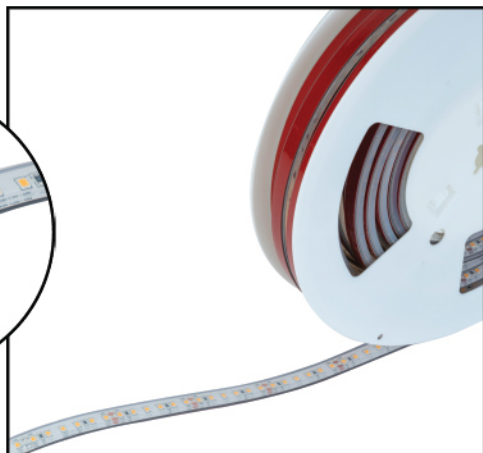

## 2835

LED	SIZE(MM)	INPUT	CCT	POWER	IP
120	8	12V	3K	9.6W	65
120	8	12V	3K-4K	9.6W	68
120	8	12V	ICE BLUE	9.6W	68
120	5	24V	3K-4K	9.6W	68
180	10	24V	3K-4K	12W	68
240	10	24V	3K-4K	20W	68
120	10	48V	27K	9.6W	68