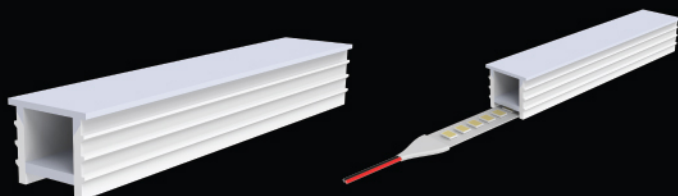

NLH-F-1016