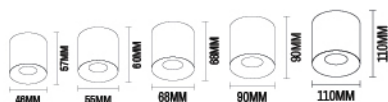

BODY COLOUR

bridgelux

BEAM ANGLE

CRI
80

IP20

PF
>0.90