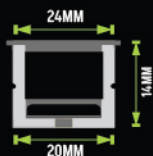

NLH-TC-2014