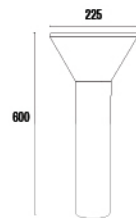

NLH-2608

WATT	DIMENSION
E27	225X225X200
E27	225X225X600

BODY COLOUR

GREY

BEAM ANGLE

IP44

140°

Material : Aluminium

NLH-2609

WATT	DIMENSION
E27	225X225X200
E27	225X225X600

BODY COLOUR

GREY

BEAM ANGLE

IP44

140°

Material : Aluminium